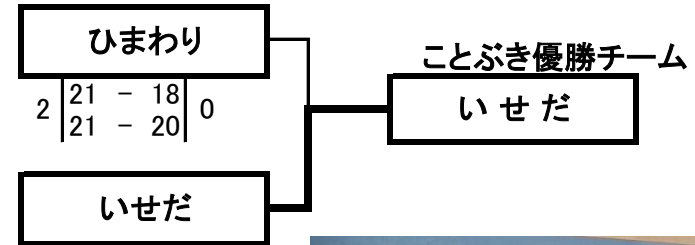

Bコート (ことぶきブロック)

		1	2	3	順位
		東宇治	やまぶきA	ひまわり	
1	東宇治		1 | 21 - 9 | 1 19 - 21	0 - 2	2
2	やまぶきA	1 | 9 - 21 | 1 21 - 19		0 - 2	3
3	ひまわり	2 | 21 - 10 | 0 21 - 18	2 | 21 - 20 | 0 21 - 19		1

Cコート (ことぶきブロック)

		1	2	3	順位
		やまぶきB	さくら	いせだ	
1	やまぶきB		2 | 21 - 11 | 0 21 - 12	1 | 20 - 21 | 1 21 - 19	2
2	さくら	0 - 2		0 - 2	3
3	いせだ	1 | 21 - 20 | 1 19 - 21	2 | 21 - 4 | 0 21 - 9		1

【決勝戦】

優勝カップ返還