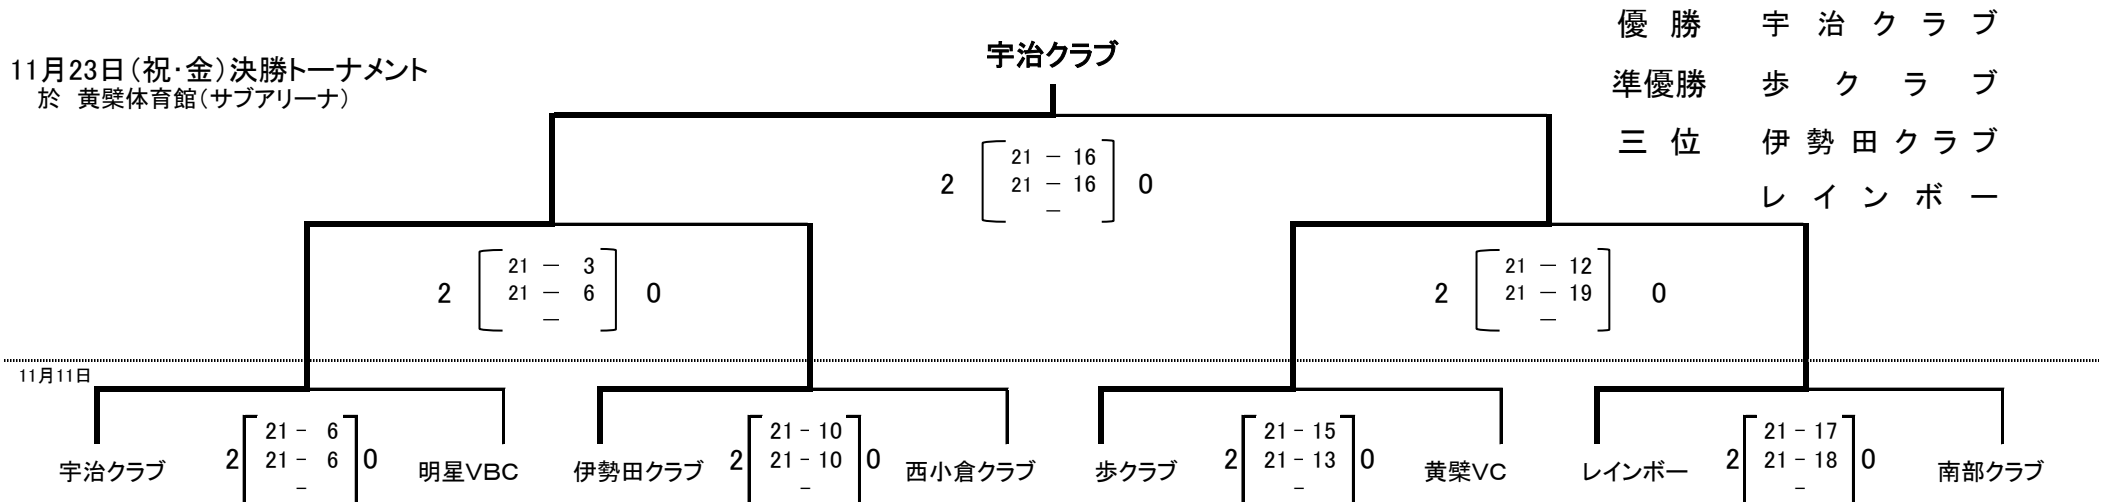

平成30年協会長杯（結果表）

平成30年11月11日(日)

於 西宇治体育館

試合順	A コート		審判	B コート		審判	C コート		審判	D コート		審判				
1	小倉 メモリー	2 [21-14 / 21-9] 0	宇治琵琶 クラブ	イセダ ファミリー	西小倉 クラブ	2 [21-15 / 21-16] 0	ビワママ クラブ	VOYS	黄檗 VC	2 [13-21 / 21-12 / 21-11] 1	御蔵山 クラブ	大開B	堀池 クラブ	2 [22-20 / 21-16] 0	LOOP	南部
2	大開 クラブA	2 [21-9 / 21-8] 0	川東 クラブ	明星 VBC	伊勢田 クラブ	2 [21-1 / 21-10] 0	西小倉 アネスト クラブ	Team ZERO	歩クラブ	2 [21-4 / 21-11] 0	大久保 クラブ	明星	レインボー	2 [17-21 / 21-9 / 21-14] 1	榎島 クラブ	フレンズ 榎島
3	イセダ ファミリー VBC	2 [21-14 / 21-14] 0	小倉 メモリー	宇治	西小倉 クラブ	2 [21-16 / 21-17] 0	VOYS	ビワママ	黄檗 VC	2 [21-14 / 21-13] 0	大開 クラブB	御蔵山	南部 クラブ	2 [21-8 / 21-19] 0	堀池 クラブ	LOOP
4	明星 VBC	2 [21-17 / 15-21 / 21-15] 1	大開 クラブA	宇治琵琶	伊勢田 クラブ	2 [21-13 / 21-11] 0	Team ZERO	アネスト	歩クラブ	2 [21-13 / 21-10] 0	明星 クラブ	大久保	榎島 クラブ	2 [22-20 / 21-16] 0	フレンズ 榎島	レインボー
5	宇治 クラブ	2 [21-7 / 21-14] 0	イセダ ファミリー VBC	川東	ビワママ クラブ	2 [22-20 / 21-14] 0	VOYS	西小倉	大開 クラブB	2 [21-14 / 21-15] 0	御蔵山 クラブ	大猿VC	南部 クラブ	2 [21-13 / 21-8] 0	LOOP	堀池
6	明星 VBC	2 [21-13 / 15-21 / 21-11] 1	宇治琵琶 クラブ	小倉 メモリー	Team ZERO	2 [21-8 / 21-14] 0	西小倉 アネスト クラブ	伊勢田	明星 クラブ	2 [21-16 / 21-12] 0	大久保 クラブ	歩	レインボー	2 [21-12 / 21-11] 0	フレンズ 榎島	榎島
7	宇治 クラブ	2 [21-2 / 21-2] 0	川東 クラブ	大開A												
1・2位	宇治クラブ・明星VBC			伊勢田クラブ・西小倉クラブ			歩クラブ・黄檗VC			南部クラブ・レインボー						

11月23日(祝・金)決勝トーナメント
於 黄檗体育館(サブアリーナ)

-

-

-

-

-

-

-